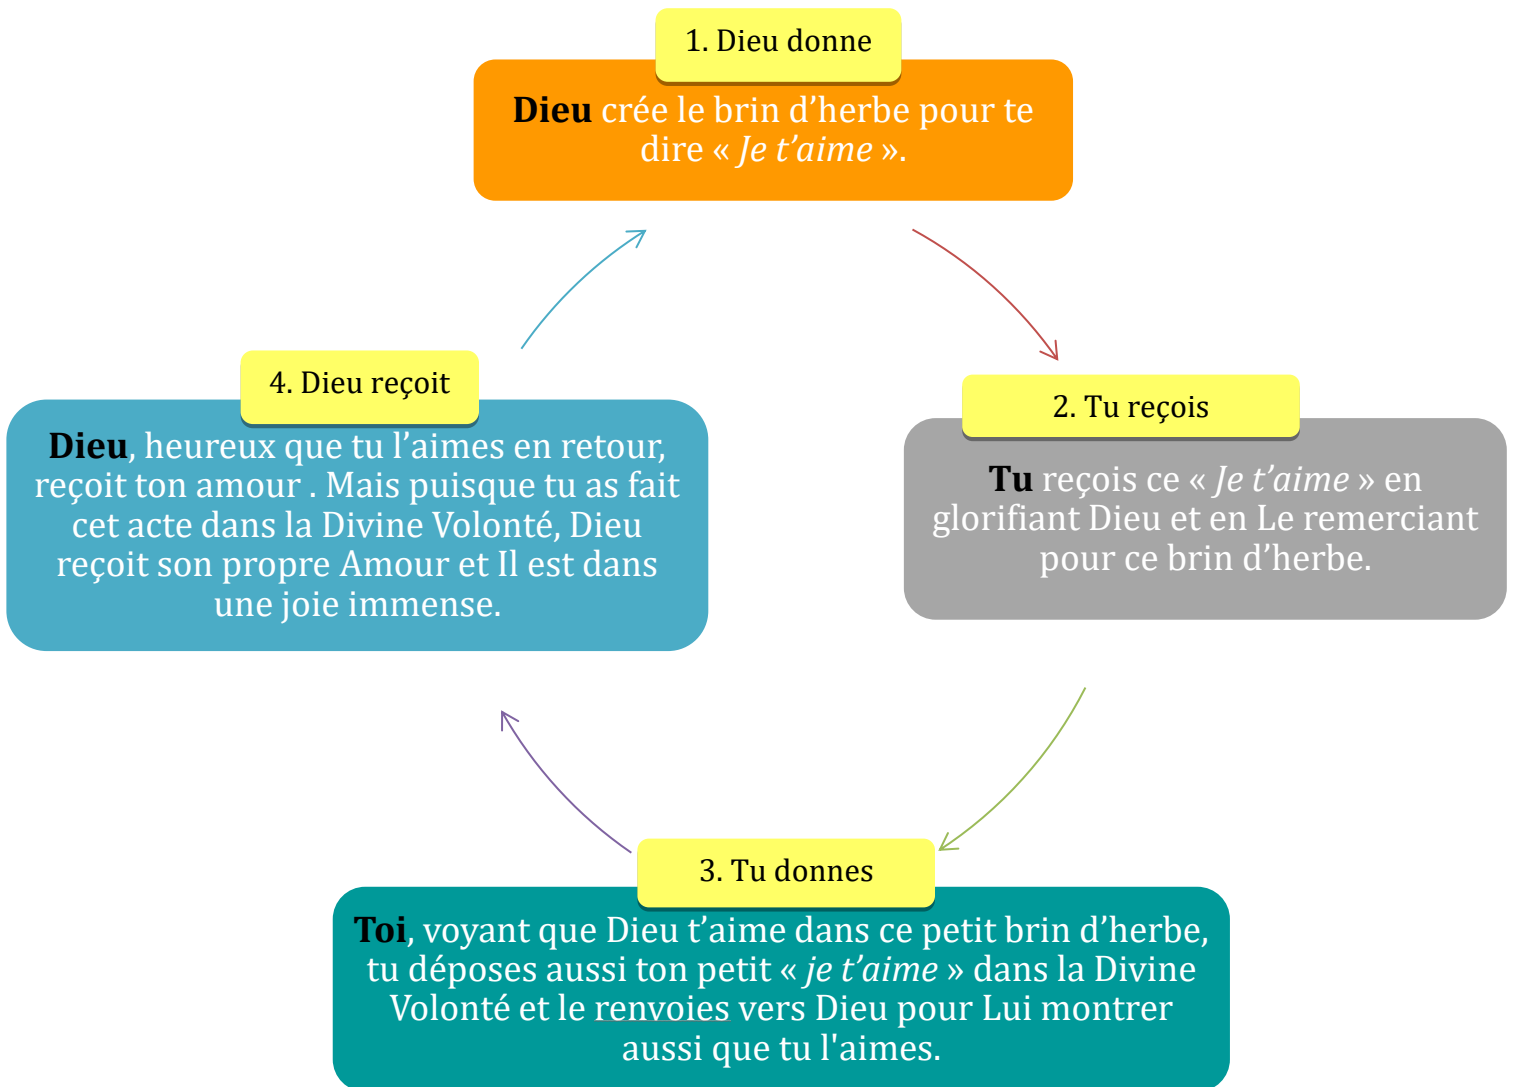

• Schéma d'une ronde simplifiée pour t'aider !

Bien sûr, tous les détails de la Création comme les étoiles, les plantes, les animaux, peuvent entrer dans ce schéma, tout comme les étapes de la Vie de Jésus, etc.

✓ La ronde est un retour d'amour entre Dieu et toi dans un échange continu.

✓ Tu auras plus d'explications sur ce sujet par Jésus dans le Livre du Ciel aux passages du Tome 32, le 13 mars 1933 et du Tome 35, le 12 et le 29 novembre 1937.